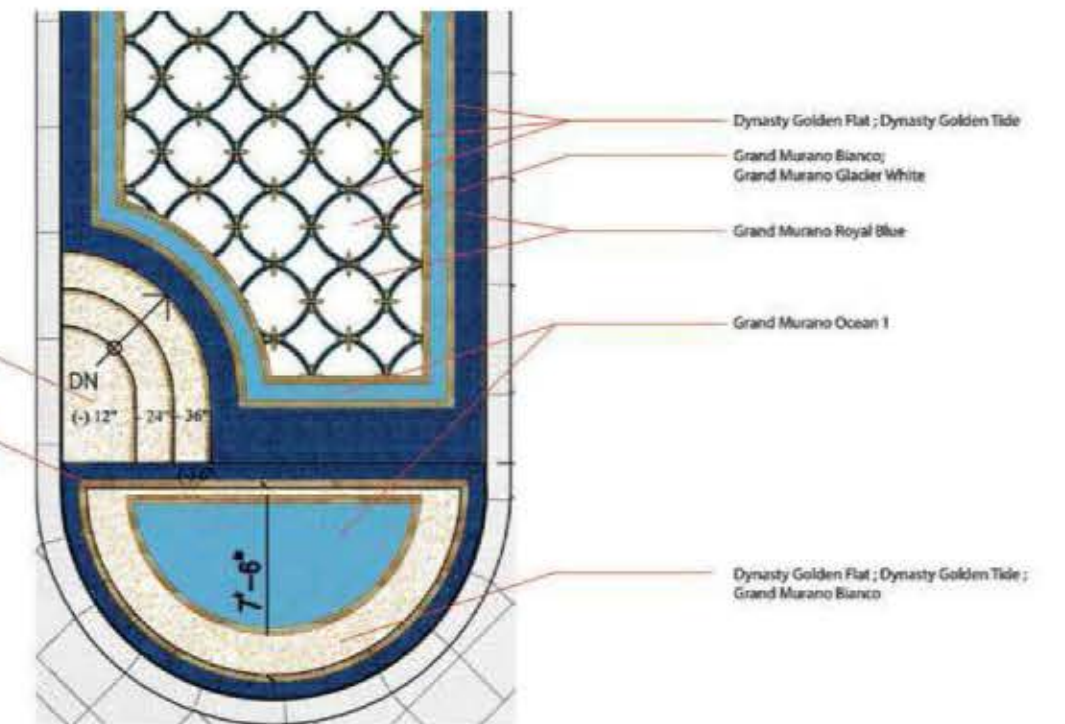

Los procesos artísticos, la innovación y las tecnologías apropiadas son la base del éxito de la firma Kolorines® como marca de calidad de clase mundial. Una amplia experiencia y reconocimiento internacional nos ha permitido realizar proyectos residenciales y comerciales alrededor del mundo ofreciendo garantía y confianza apoyada en más de 60 años de experiencia.

Artistic process, innovation and the right technology are the basis for the success achieved by Kolorines® as a trademark of world-class quality. A wide experience attained over more than 60 years together with full international recognition have permitted us to carry out residential and commercial projects around the globe in an atmosphere of trust and assurance.

ARTISTIC INTERPRETATION INTERPRETACIÓN ARTÍSTICA